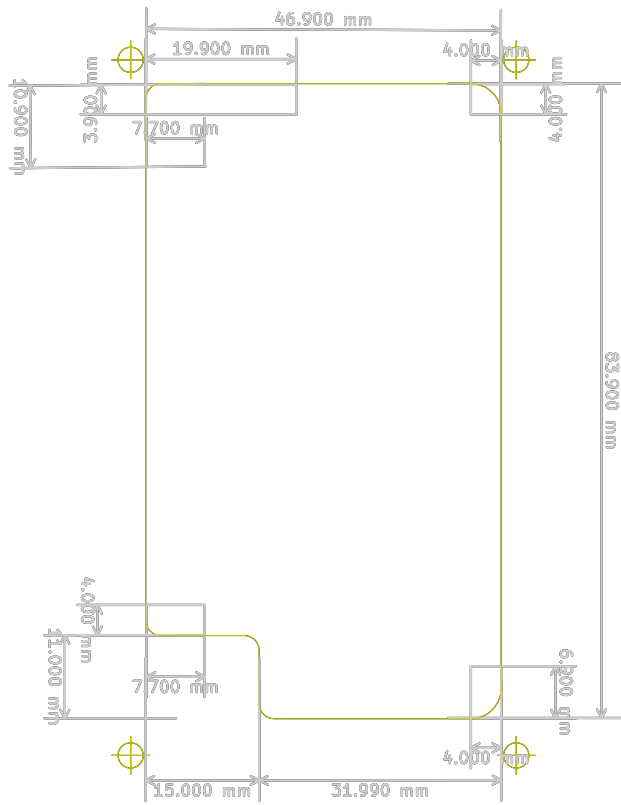

Title: **Speedbox® Colors**

Id: 1/1

Size: **A4**

Number: **1**

Rev: **0.6**

Date: 2016/01

Sheet: 1 of 1

File: Speedbox1.kicad_pcb

spreed.me

struktur AG
Kronenstr. 22A
70173 Stuttgart
Germany

Designed by: Niels Mache